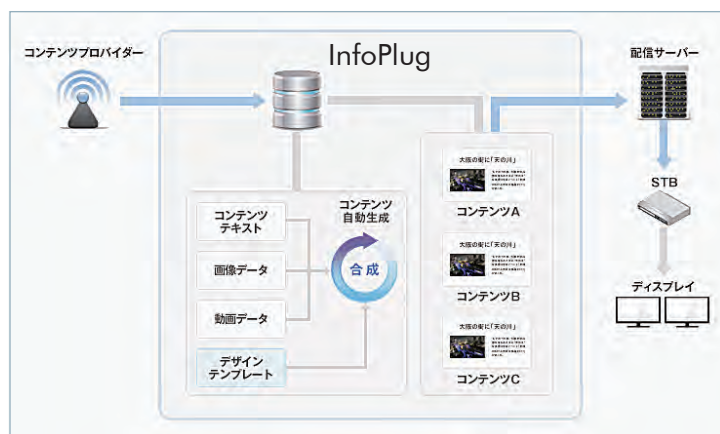

高度な監視システムにより安定稼働する「InfoPlug」