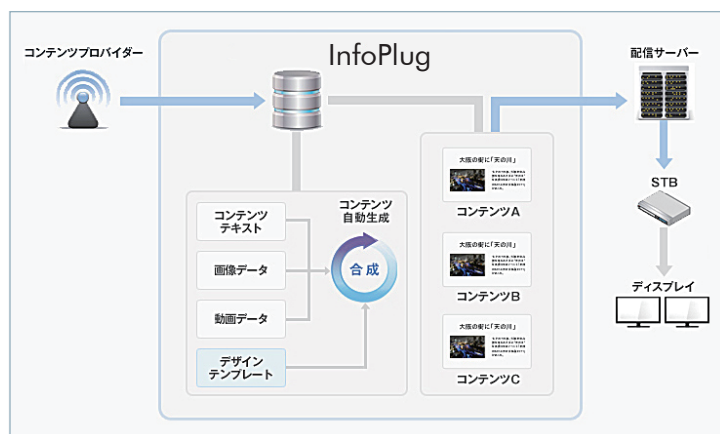

InfoPlug

Digital Signage Contents Platform

KIPARTNERS

多彩な情報コンテンツを提供する、デジタルサイネージコンテンツプラットフォーム。

街なかに急速に普及が進むデジタルサイネージ。ディスプレイで放映される多数のコンテンツを、その地点や視聴属性、周囲の環境への最適化をはかることにより視聴者への興味を高め、ワンランク上のメディア運営を可能にします。

多彩な情報コンテンツをリーズナブルに提供

私たちが提供するデジタルサイネージ向け情報コンテンツ配信プラットフォーム「InfoPlug(インフォプラグ)」は多彩なコンテンツを有するため、システム導入時から改変段階においても自社制作コンテンツのみではなく、このシステムから提供されるコンテンツ群を編成することにより、リズム感のある番組設計に役立てることができます。

高度な監視システムによる安定稼働

提供されるそれぞれの情報コンテンツは視認性、情報量が厳選されており、またシステムの可用性を高めるため情報ソースの取得から配信までの複雑な各行程でシステム監視が施され、非常時にはすみやかに対処できるよう考慮されています。

バリエーションは数十種、すぐに提供可能な体制

通常、コンテンツを保有する企業は各社提供フォーマットも異なり、都度契約やそのデータ取得のための開発、デザインレビューを含む制作工程を避けられません。このシステムではコンテンツプロバイダーから認められた一般利用できるデザインで配信に備えているため、都度異なる準備をすることなく、申し込み手続きをすることにより最短で配信するまでの環境を得ることができます。

高度な監視システムにより安定稼働する「InfoPlug」