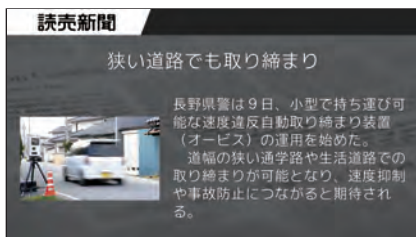

「InfoPlug」より配信されるコンテンツ群

読売新聞ニュース

ポータルサイトで圧倒的なシェアを誇る読売新聞の最新テキストニュースをご提供いたします。

NHK動画ニュース

NHKの取材力を活かした質の高いテレビニュースを動画でお届けします。

天気予報

全国やエリアごとの天気や週間予報をお知らせします。

3時間毎の天気 21日06時発表